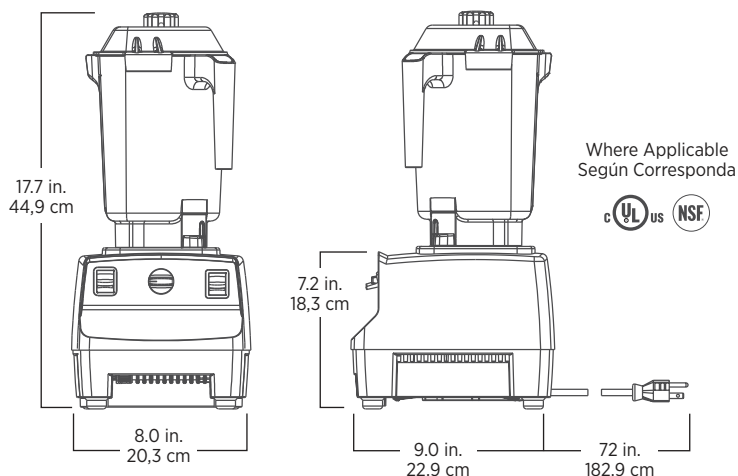

062824 and 062825

Includes Drink Machine Advance with 48 oz. high-impact, clear/stackable Advance® container, complete with Advance blade assembly and lid, and black or red base.

The Drink Machine Advance is backed by a three-year warranty on motor base parts and a one-year warranty on labor. For more complete warranty terms and conditions, please call 1.800.437.4654 or visit vitamix.com.

Incluye Drink Machine Advance con recipiente Advance® transparente y apilable de 1,4 L resistente a impactos, completo con conjunto de cuchillas Advance y tapa, y base de color negro o rojo.

La Drink Machine Advance está respaldada por una garantía de tres años en cuanto a las piezas de la base del motor y una garantía de un año en mano de obra. Para conocer los términos y condiciones más completos de la garantía, llame al 1.800.437.4654 o visite vitamix.com.

Product Specifications

Item Number	062824 Black	062825 Red
Motor	≈2.3 peak output horsepower motor	
Electrical	120 V, 50/60 Hz, 11.5 A	
Net Weight	12.2 lbs. (13.2 lbs. with box)	
Dimensions	17.7 x 8.0 x 9.0 in. (HxWxD)	

Especificaciones del producto

Número de artículo	062824 Negro	062825 Rojo
Motor	Motor de ≈2,3 caballos de potencia máxima	
Consumo eléctrico	120 V, 50/60 Hz, 11,5 A	
Peso neto	5,53 kg (5,99 kg con la caja)	
Dimensiones	44,96 x 20,32 x 22,86 cm (HxAxP)	

Contact Information / Información de Contacto

U.S.A. & Canada

Phone 800.4DRINK4 or 800.437.4654 | **Email** commercial@vitamix.com

vitamix.com/commercial

For more information, contact your local foodservice distributor.

Por más informaciones, entre en contacto con su distribuidor local de servicios alimenticios.