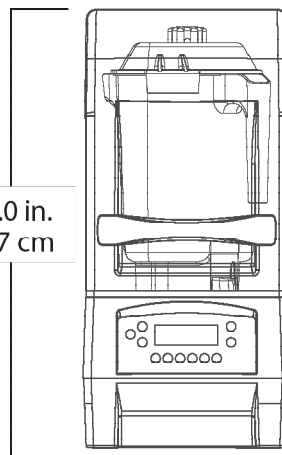

Según Corresponda

18.0 in.  
45,7 cm

8.5 in.  
21,6 cm

24.5 in.  
62,2 cm

10.7 in.  
27,2 cm

2.5 in.  
6,4 cm

Frente	Alto	Prof.	Peso	Voltaje	Watts	Amp
21.6 cm	45.7 cm	27.2 cm	9.1 Kg.	120 V.	1800 W.	15 Amp.