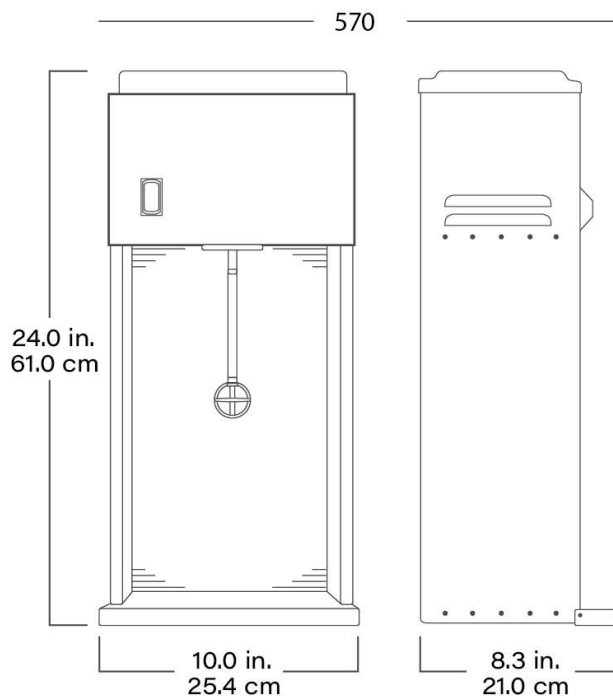

Batidor para bebidas frías Mix'n Machine

Motor de 3440 rpm de potencia.

Mezcla toppings, frutas, dulces, con helado y bebidas congeladas.

Características técnicas:

La Mix'n Machine mezcla fácilmente dulces, galletas y fruta con helado o yogurt para obtener sabrosas y rentables mezclas de helado y malteadas. Diseñada para una durabilidad y conveniencia excepcionales, la Mix'n Machine es la herramienta favorita en el mercado de postres de helado.

Diseño inteligente

- Su motor de inducción sin carbones permite una velocidad duradera y constante sin importar el espesor de la mezcla
- Equipada con un protector antisalpicaduras removible para facilitar su limpieza
- Sus diversas opciones de agitadores permiten mezclar ingredientes duros o suaves, por ejemplo, helados y yogurt de cuchillas y tapa.
- La Mix'n Machine viene con un agitador permanente para mezclar helados suaves.

Frente	Alto	Prof.	Peso	Voltaje	Watts	Amp
26 cm	61 cm	21 cm	11,5 Kg.	120 V.	300 W.	2,6 Amp.

Agitadores opcionales*

571

20001

577

Accesorios compatibles

571 / Incluye 10 agitadores removibles

20001 / Incluye un agitador permanente en forma de cono para mezclar helados suaves

577 / Incluye un agitador permanente para mezclar helados duros